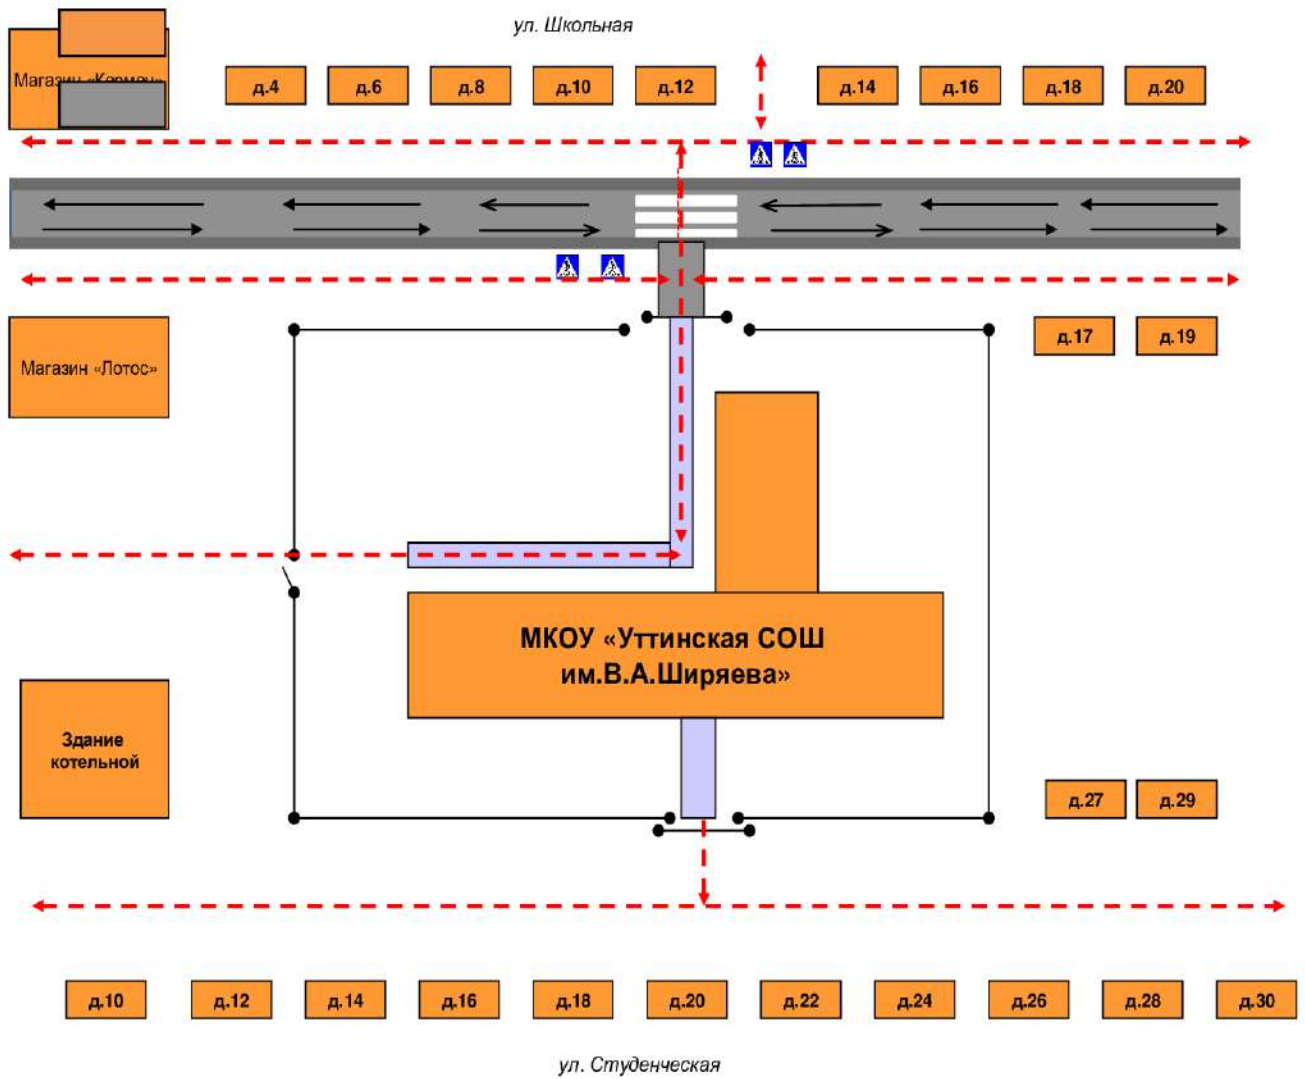

І. План-схемы ОУ.

План-схема района расположения МКОУ «Уттинская СОШ им.В.А.Ширяева», пути движения транспортных средств и детей

- жилая застройка

- проезжая часть

- тротуар

- направление безопасного движения детей к ОУ

- ограждение территории школы

- движение транспортных средств

- дорожный знак «Пешеходный переход»